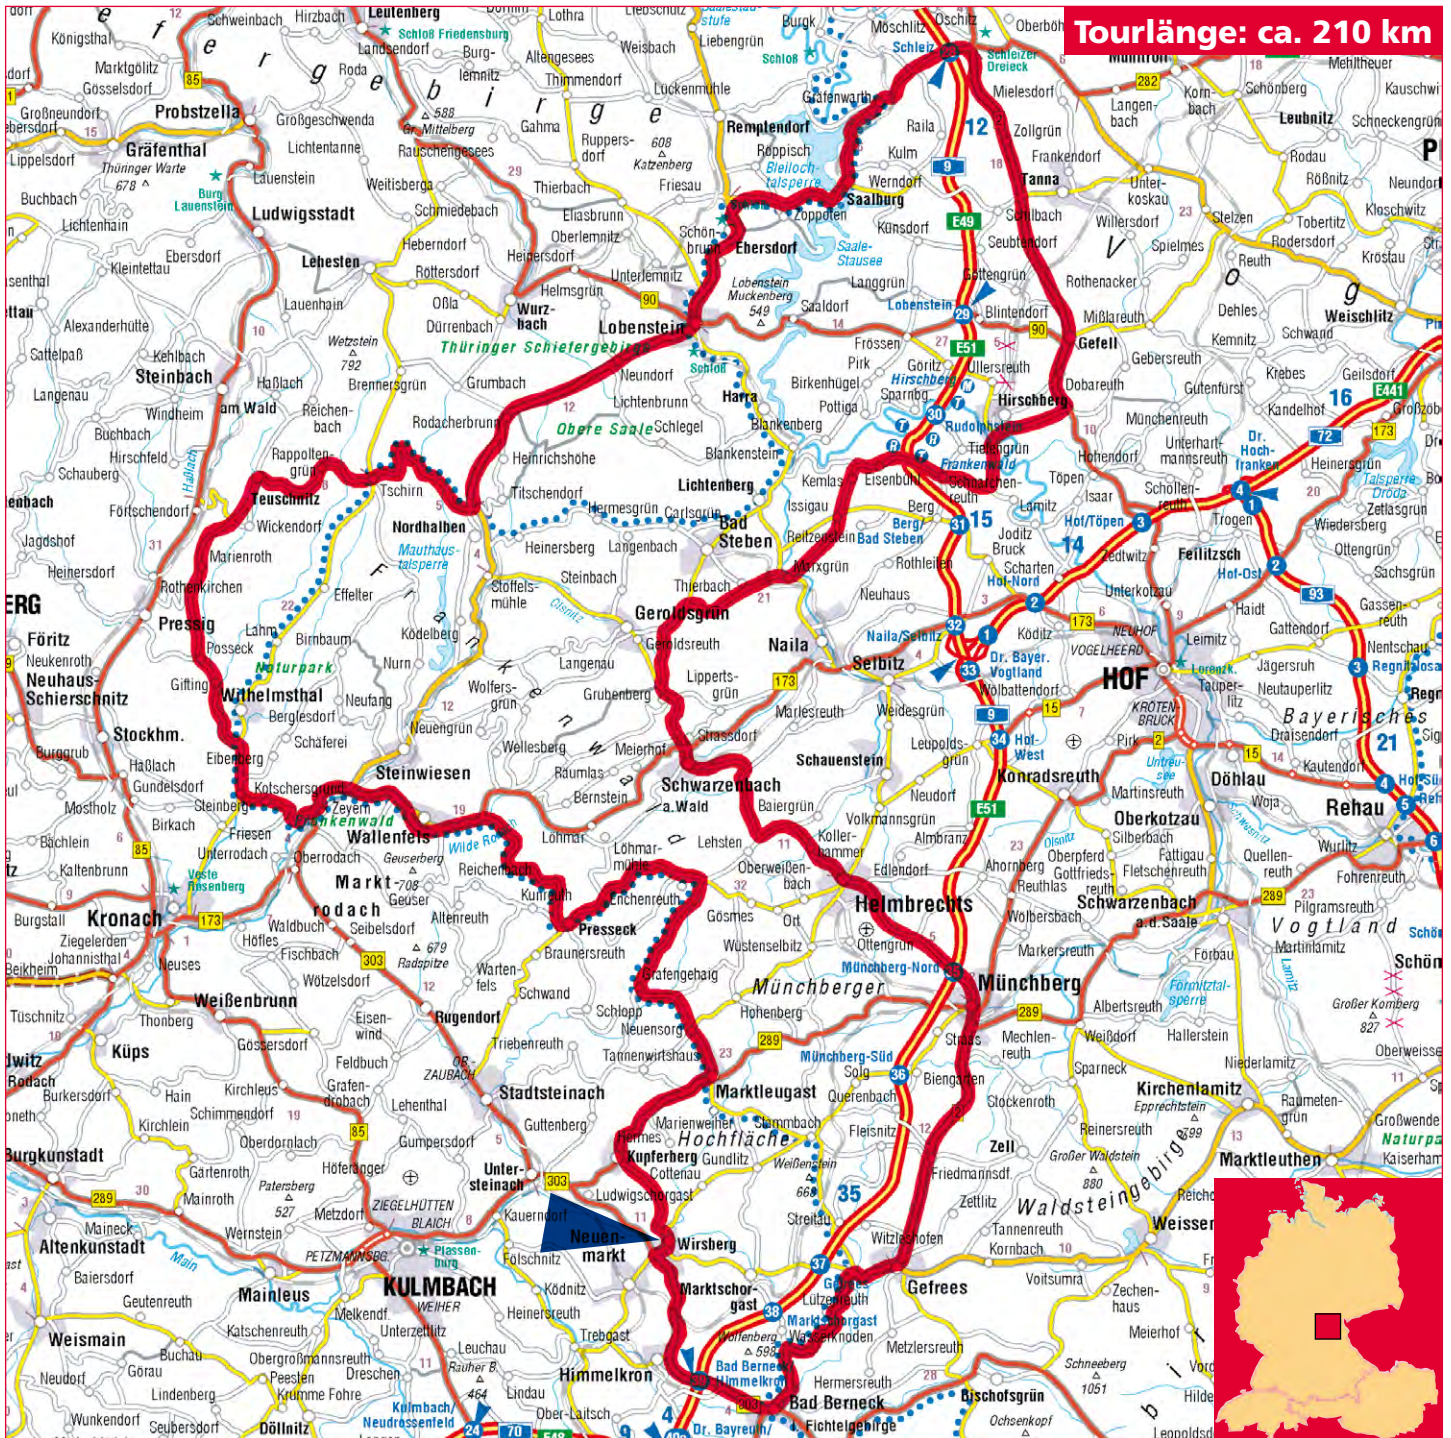

www.good-vibrations.de

Hotel-Gasthof Hereth

Hauptstraße 15

D - 95339 Wirsberg

Tel. (0 92 27) 94 19-0

Fax (0 92 27) 94 19-19

www.hotel-gasthof-hereth.de

www.msd-info.de

Tourlänge: ca. 210 km